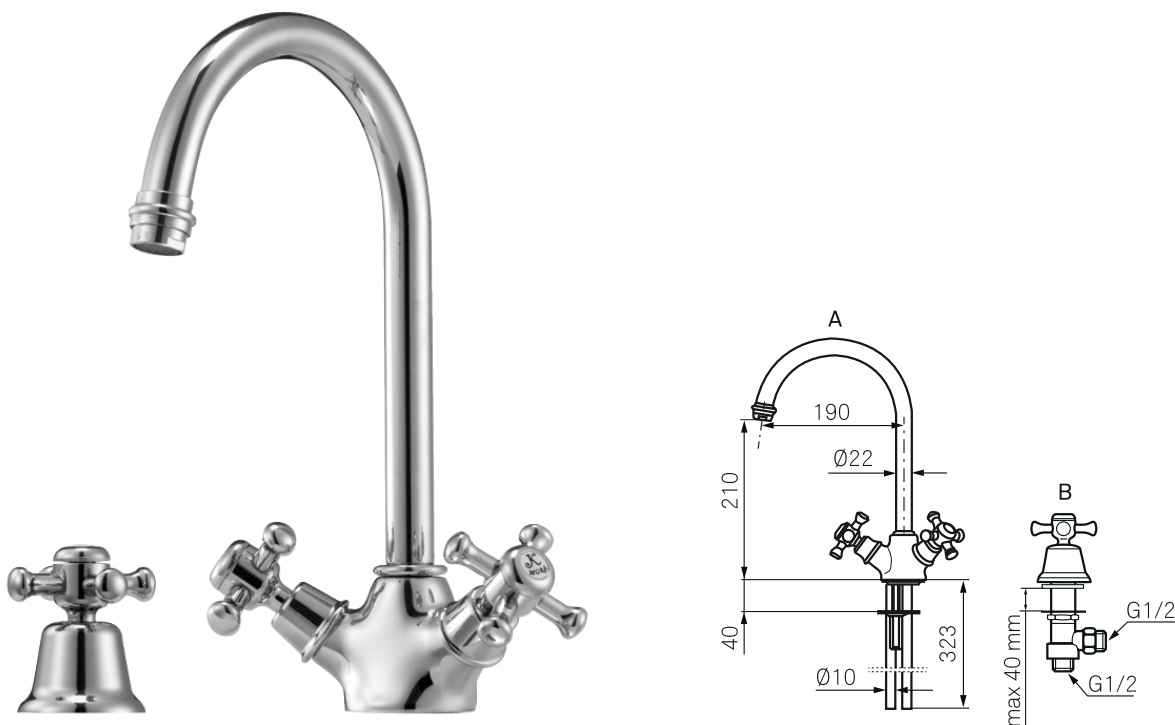

Mora Classic kök

mora[®] ARMATUR

Mora Classic är en exklusiv serie vattenkranar som tar tillvara de gamla designidealen med de runda och kraftiga formerna. Mora Classic köksblandare lyfter helheten i ditt kök och förmedlar den känsla du eftersträvar. Keramisk tätning är standard och den runda höga pipen är svängbar och skapar flexibilitet. Modern teknik i klassisk tappning när den är som bäst.

- Keramiska överstycken
- Svängbar pip 120°
- Hålmått A Ø33-37 mm, B Ø29-37 mm

Utförande	MA nr	RSK nr
A. Krom	70 08 66	8304000
A. Krom/guld	70 08 66.0065	8304003
B. Krom. Diskmaskinsavstängning.	70 83 85.AE	8322312